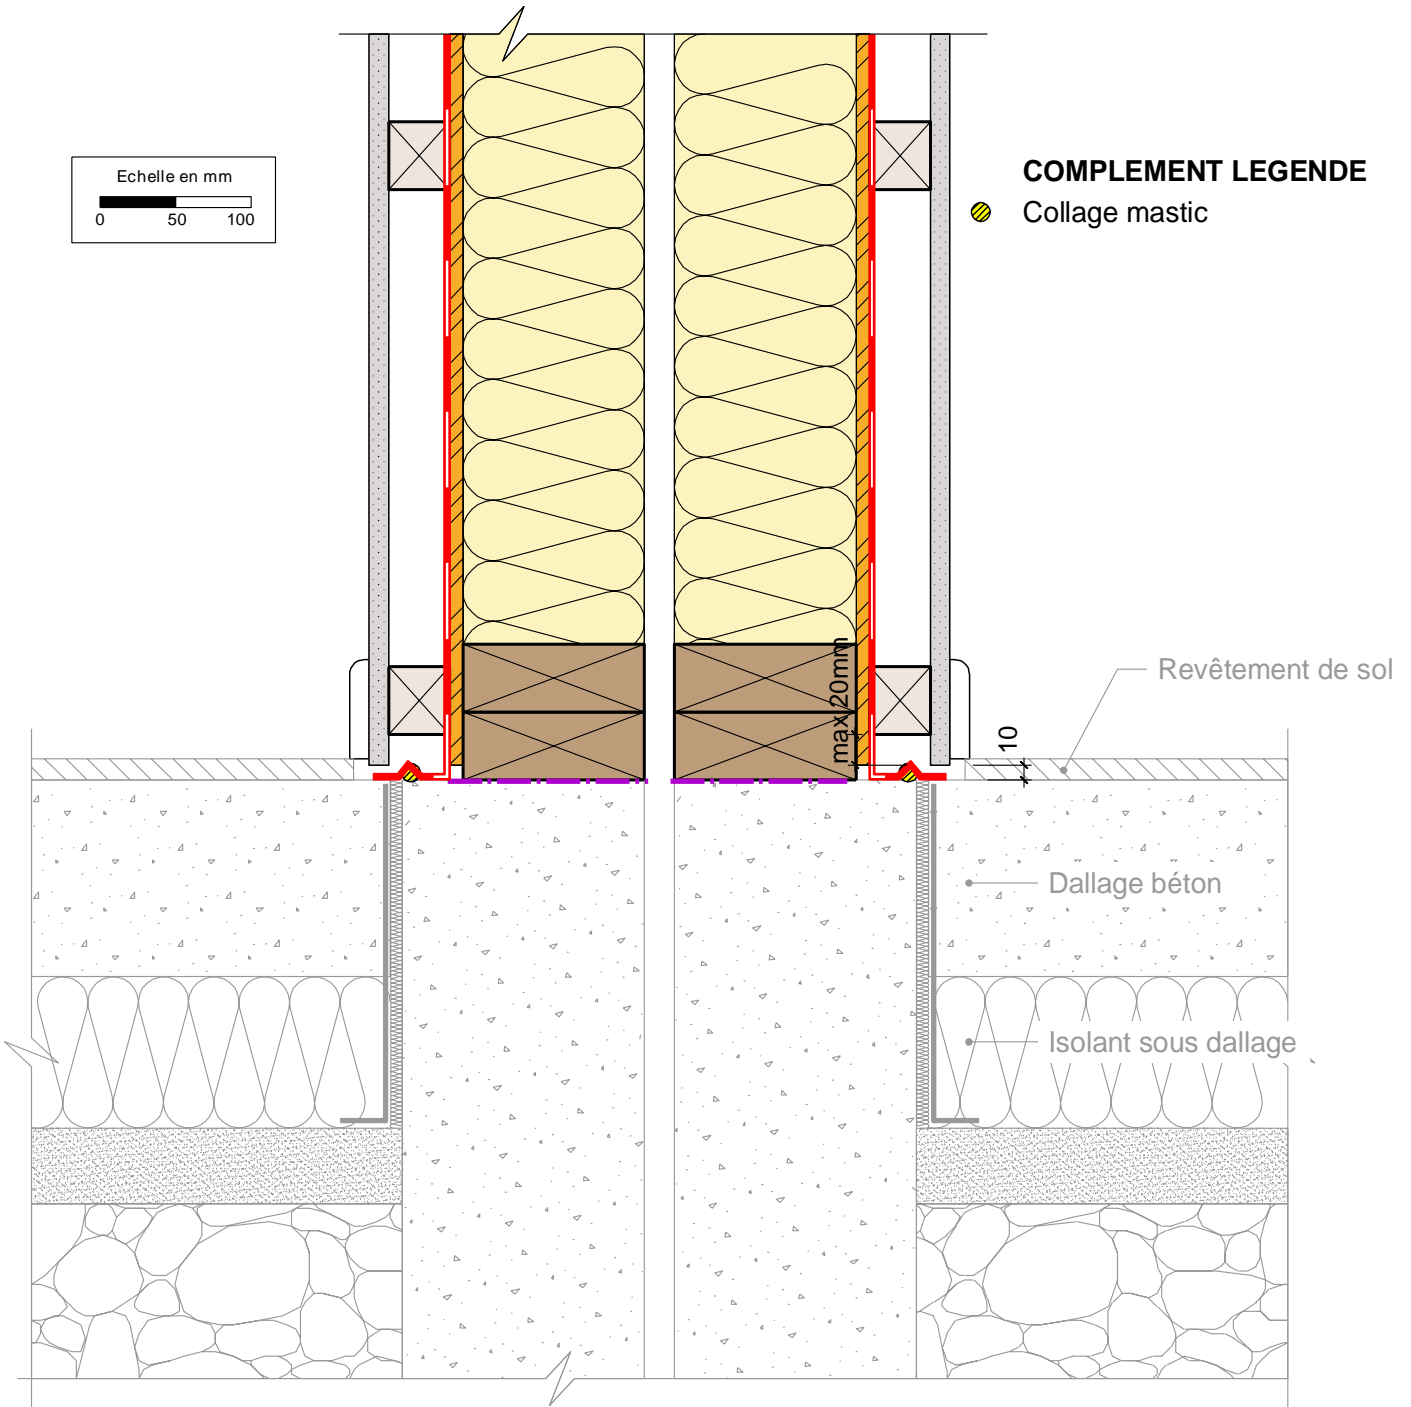

COMPLEMENT LEGENDE

Collage mastic

MUR PORTEUR INTERIEUR : Mur double ossature
Détail pied de mur sur dallage béton sur isolant thermique

26/07/2013

MI06-06

Vue en coupe verticale

Ech 1/5

Il est rappelé à l'utilisateur qui consulte le site et utilise les informations qu'il contient, qu'il doit les utiliser sous sa seule responsabilité en vérifiant leur pertinence, leur cohérence et leur non obsolescence.

www.catalogue-construction-bois.fr